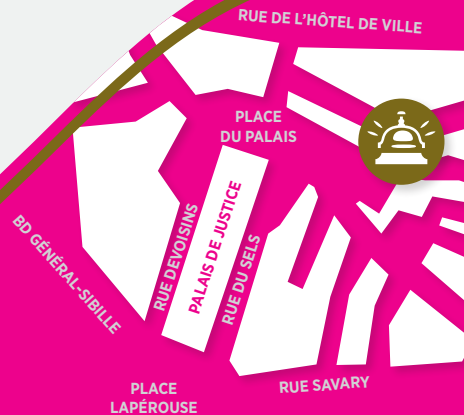

## PERMETTRE AUX COMMERÇANTS DE :

- Recevoir de la marchandise en dehors des heures d'ouverture

26, rue Porte Neuve - Albi  
OUVERT du mardi au vendredi  
de 12h à 14h et de 17h à 20h